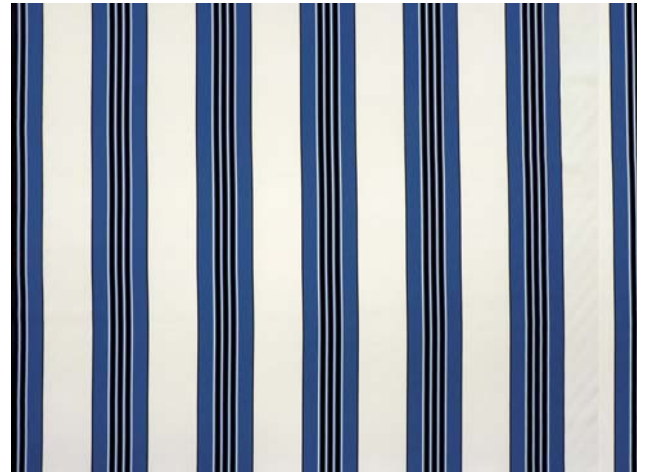

OD004-004 pervenche