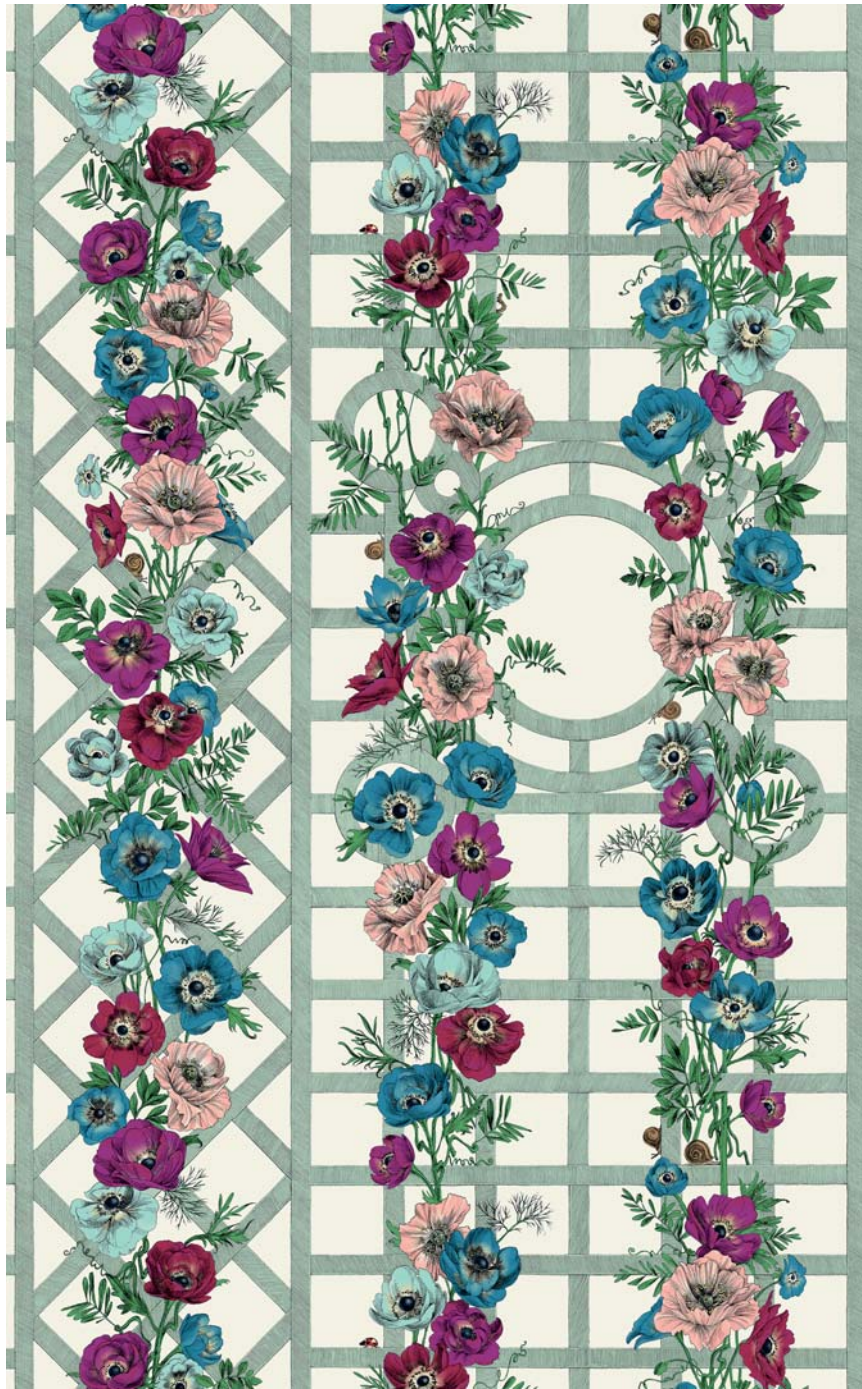

JARDIN
D'ANÉMONES
RM153

RM153-001 - orange & rouge

RM153-002 - fuschia & bleu

Largeur / Width : 100 cm - Poids / Weight : 137 gr/m² - Raccord hauteur / Size of repeat : 134 cm - Composition / Content : 100% intissé / Non woven - Non feu M1 / M1 flame-retardant

g
pour
EDMOND PETIT